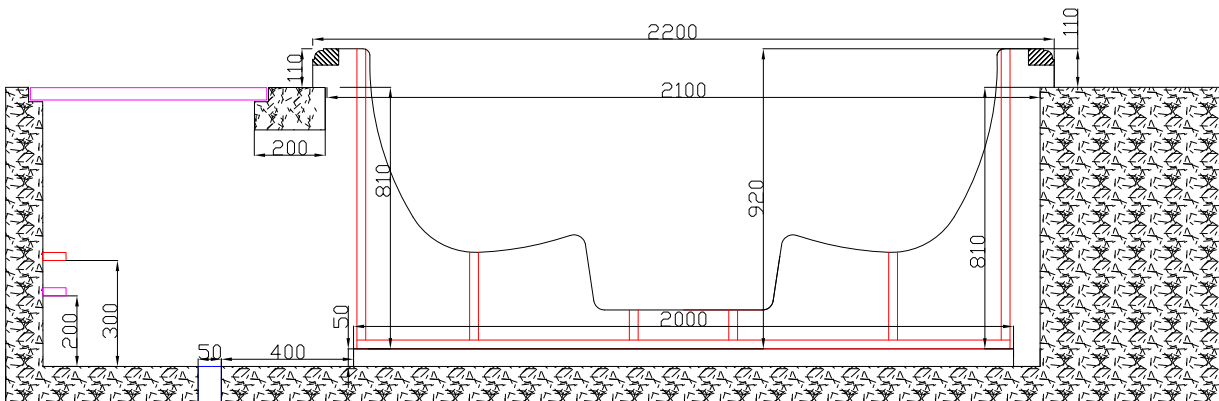

检修口

JY8018嵌入式安装图

产品尺寸是:2200*2200*920mm. R=250mm

坑深尺寸是:2100*2100*810mm. R=250mm

JY8018 嵌入式安装图

图样标记

数量

标记 处数